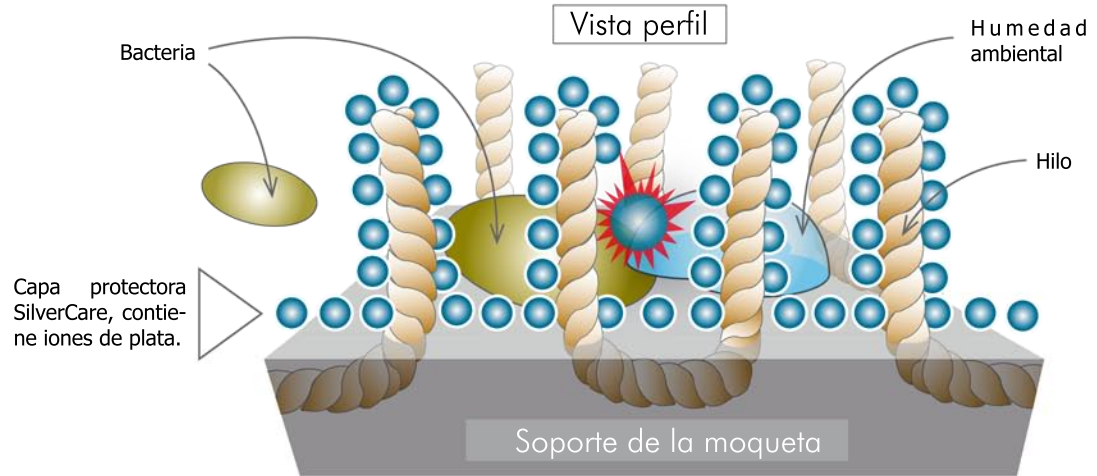

# ¿Cómo funciona?

Las moquetas de Balsan salen de fábrica tras someterse a un proceso de limpieza y higiene, tras el cuál están preparadas para su instalación y uso. SilverCare, es un producto de protección contra las bacterias, que se aplica a lo largo del proceso de fabricación de la moqueta.

Gracias a la humedad ambiental, los iones de plata son liberados regularmente para combatir las bacterias.

Pregunta:

¿Qué es SilverCare

Respuesta:

SilverCare es un sistema de protección a base de iones de plata. La plata está presente en la naturaleza, es un material crudo de origen mineral. De esta manera SilverCare combate naturalmente contra las bacterias y los ácaros.